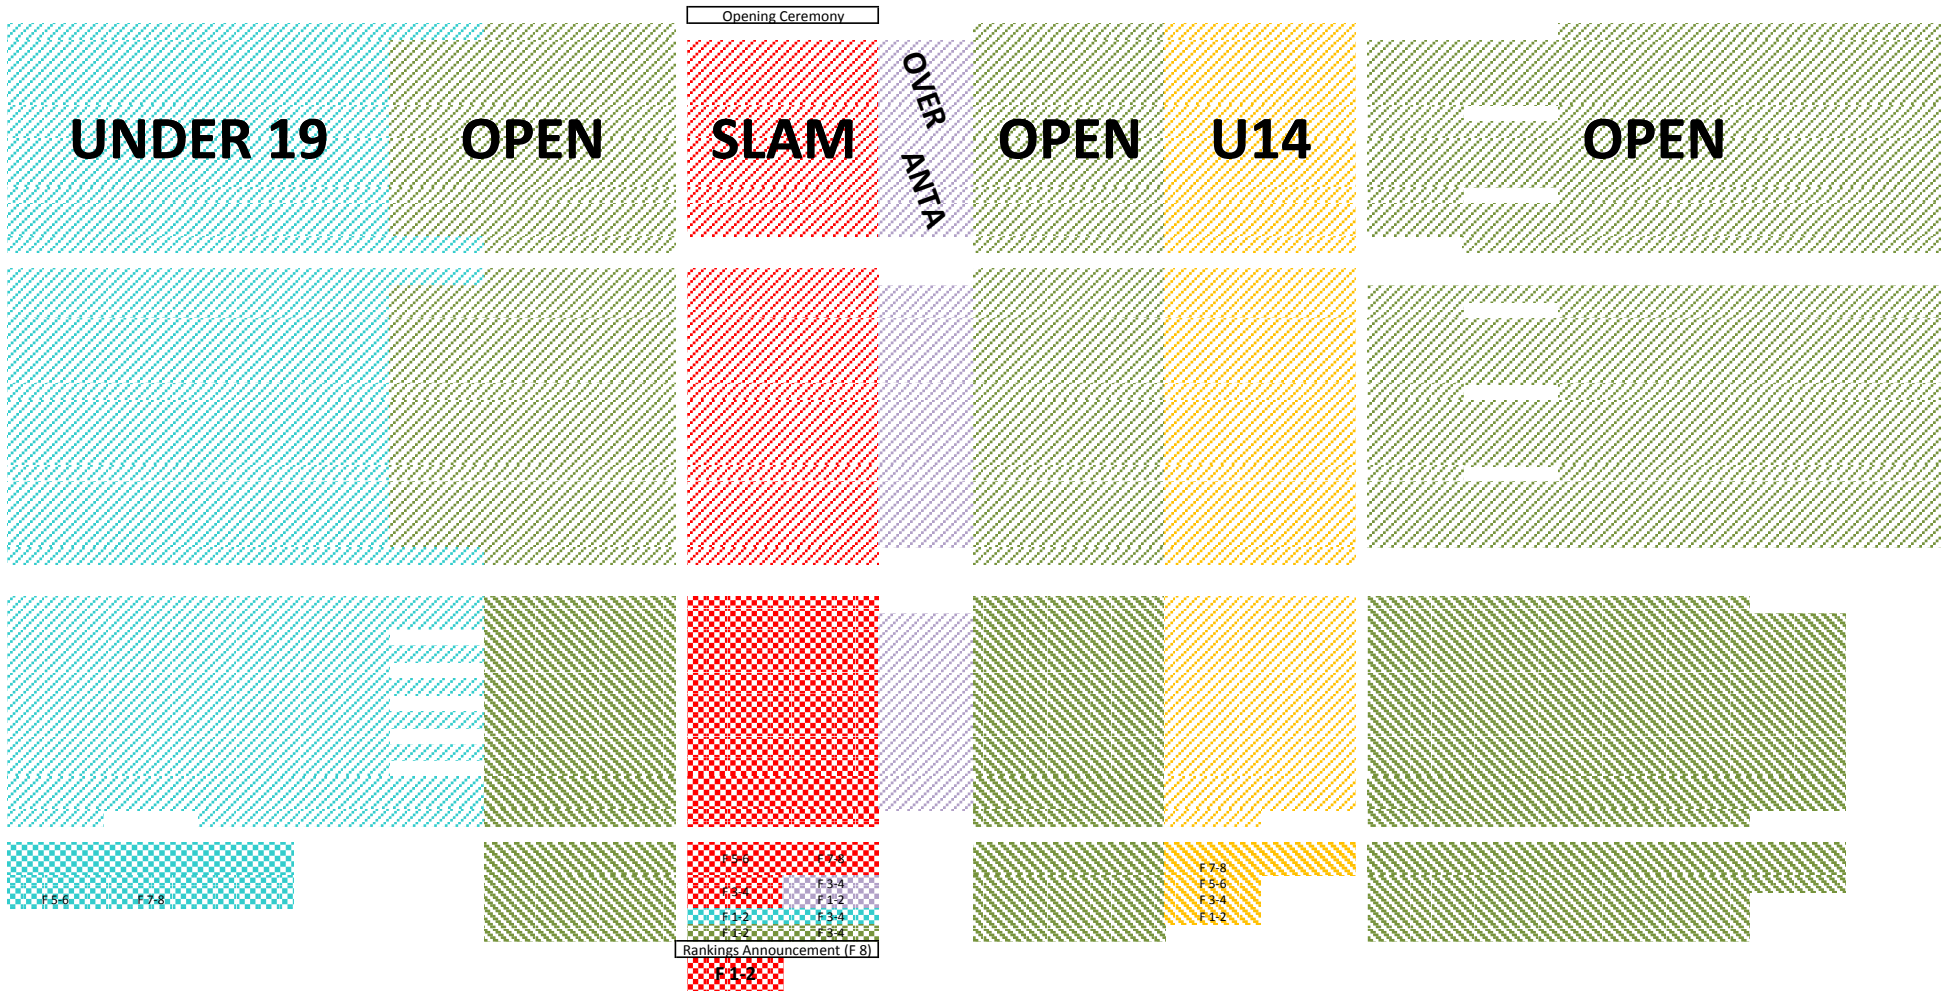

SEA

Bahia Rico's Café							Playa Tamarindo							Marinagrande					
1	2	3	4	5	6	7	8 - WeSport ARENA	9	10	11	12	13	14	15	16	17	18	19	20

SAT
0 08.45
1 09.00
2 09.15
3 09.30
4 09.45
5 10.00
6 10.15
7 10.30
8 10.45
9 11.00
10 11.15
11 11.30
12 11.45
13 12.00
14 12.15

15 14.00
16 14.15
17 14.30
18 14.45
19 15.00
20 15.15
21 15.30
22 15.45
23 16.00
24 16.15
25 16.30
26 16.45
27 17.00
28 17.15
29 17.30
30 17.45
31 18.00
32 18.15

SUN
33 09.00
34 09.15
35 09.30
36 09.45
37 10.00
38 10.15
39 10.30
40 10.45
41 11.00
42 11.15
43 11.30
44 11.45
45 12.00
46 12.15

47 14.30
48 14.45
49 15.00
50 15.15
51 15.30
52 15.45
53 16.00
54 16.15
55 16.30
56 16.45